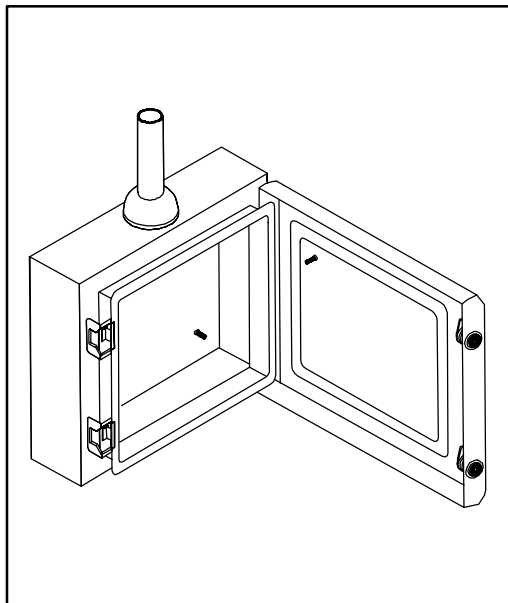

CC480/CC600

Enclosure Gehäuse Boîtier Caja

Hoffman Enclosures Inc.

Pentair Electronic Packaging

Canada

Germany

Schroff GmbH
Langenalber Str. 96-100
75334 Straubenhardt
49 (07082) 794-0 Fax 49 (07082) 794-200
www.schroff.de

Great Britain

Schroff UK Ltd.
Maylands Avenue
Hemel Hempstead, Herts HP2 7DE
44 (01442) 240471 Fax 44 (01442) 213508
www.schroff.co.uk

Sweden

Schroff Scandinavia AB
Box 2003
12821 Skarpnäck
46 08683 61 00 Fax 46 08683 61 99
www.schroff.se

France

Schroff Sas
Z.I., 4 rue du Marais
67660 Betschdorf
33 03 88 90 64 90 Fax 33 03 88 90 64 88
www.schroff.fr

Italy

Schroff srl
Viale Milano, 119
21013 Gallarate (Varese)
39 0331 79 40 03 Fax 39 0331 79 34 50

Singapore

Hoffman-Schroff Pte. Ltd.
#01-68/71 German Centre
25 International Business Park
Singapore 609916
65 5 62-78 90 Fax 65 5 62-78 99

Japan

Schroff K.K.
Nisso No. 13 Bldg. 4F
2-5-1 Shinyokohama
Kohoku-Ku, Yokohama shi
Kanagawa 222-0033
81 (045) 476-02 81 Fax 81 (045) 476-02 89

Finland

Schroff Scandinavia AB
Peräsimentie 8
03100 Nummela
358 09 222 68 00 Fax 358 09 222 38 86

Norway

Schroff Scandinavia AB
Bjoernerudveien 24
1266 Oslo
47 022 76 33 60 Fax 47 022 76 33 69