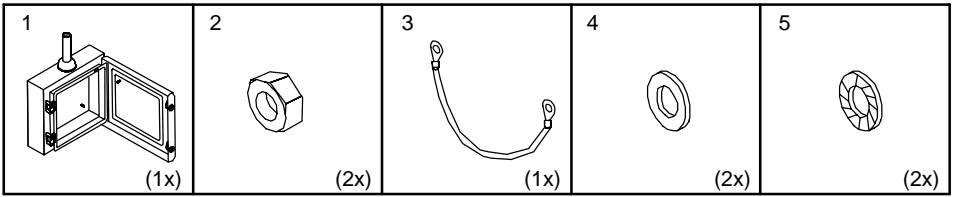

Finland

Schroff Scandinavia AB
Peräsimentie 8
03100 Nummela
358 09 222 68 00 Fax 358 09 222 38 86

Norway

Schroff Scandinavia AB
Bjoernerudveien 24
1266 Oslo
47 022 76 33 60 Fax 47 022 76 33 69

Door Grounding
 Türerdung
 Mise à la masse de la porte
 El Poner a tierra De la Puerta