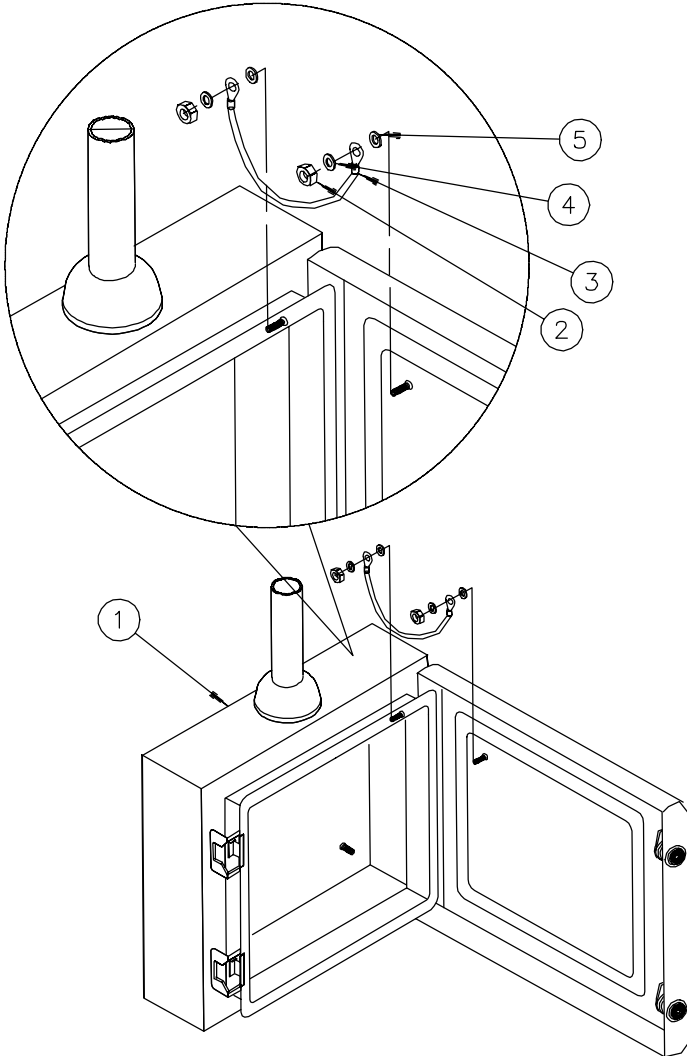

Finland

Schroff Scandinavia AB
Peräsimentie 8
03100 Nummela
358 09 222 68 00 Fax 358 09 222 38 86

Norway

Schroff Scandinavia AB
Bjoernerudveien 24
1266 Oslo
47 022 76 33 60 Fax 47 022 76 33 69

Door Grounding
 Türerdung
 Mise à la masse de la porte
 El Poner a tierra De la Puerta